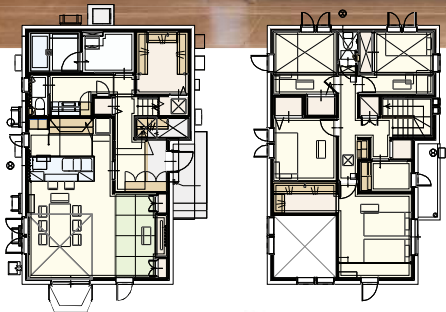

私たち一条工務店を選んで家をお建て頂いた皆様に、「一条で建てて良かった」と言って頂ける住まいを目指して。

**仙台市青葉区角五郎 完成見学会**

**5/18 MON - 5/24 SUN**  
 OPEN 10:00 → CLOSE 17:00

開催場所: **仙台市青葉区角五郎**

間 取 り: [GRAND SMART] 2階建て39.27坪  
 4LDK+タタミコーナー+SIC+WIC+書斎

※画像は全てイメージです。

東側立面図

**GRAND SMART**  
 グラン・スマート

家族全員で使っていただく大きなWIC・SICも採用。  
 全館床冷房も採用で夏場はエアコンいらず。リビング  
 に吹き抜け。タタミコーナーも採用。

初  
 回  
 限  
 定

来場予約特典クオカード  
**クオカード1,000円**  
 ※初めてのご来場予約の御客様に限り

さらにタブレットの貸出と  
 クイズに答えて  
**クオカード5,000円**